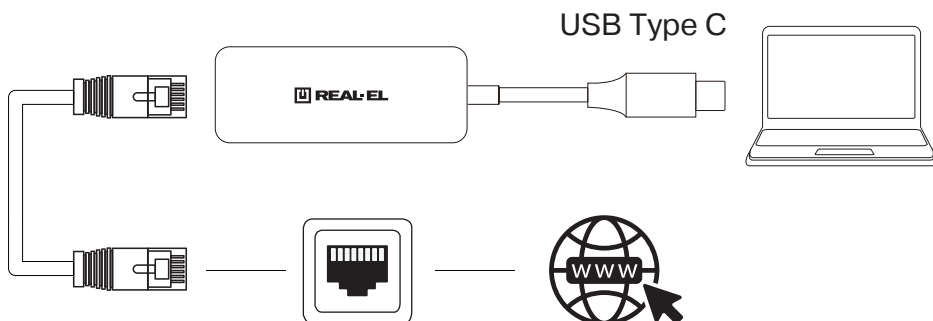

ZNAKI TOWAROWE

Wszystkie znaki towarowe są własnością ich właścicieli.

PRZEZNACZENIE

Adapter typu C-Gigabit Ethernet jest przeznaczony do użytku ze wszystkimi urządzeniami, które można podłączyć przez port typu C i obsługuje wszystkie niezbędne protokoły przesyłania danych.

ZAWARTOŚĆ OPAKOWANIA

- Adapter typu C-Gigabit Ethernet - 1 szt.
- Instrukcja użytkownika - 1 szt.
- Karta gwarancyjna - 1 szt.

ŚRODKI OSTROŻNOŚCI

- Należy używać urządzenie tylko zgodnie z przeznaczeniem
- Nie należy używać na zewnątrz przez długi czas

PODŁĄCZENIE I UŻYTKOWANIE

- Podłącz kabel typu C do odpowiedniego portu typu C urządzenia.
- Przykład użycia jest pokazany na schemacie i zależy od potrzeb użytkownika oraz możliwości podłączonych urządzeń.

Schemat połączenia

SPECYFIKACJE TECHNICZNE

Interfejs	USB Type C
Złącza	RJ45
LAN port	10/100/1000 M
Długość kabla	100 mm
Obsługuje	Wake on lan
System operacyjny	Mac OS/iPad OS/ Windows/ Android /Google Chrome OS/type C mobile phones and tablets*